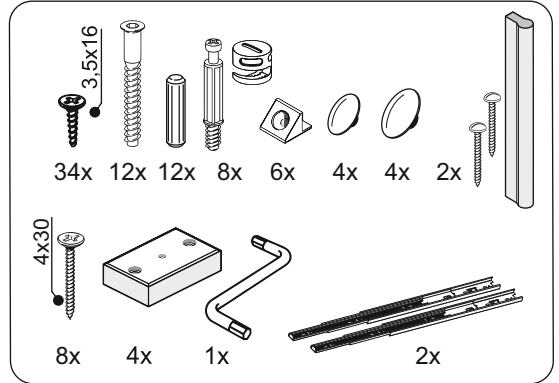

**BEDROOM YORK**  
**Nightst**  
**Спальня ЙОРК**  
**Тумба прикроватная**

442 ↔ 502 ↘ 446

#	Quantity	↔	↘	
1	1	390	430	1/1
2	1	390	430	1/1
3	1	502	430	1/1
4	1	502	430	1/1
5	1	478	400	1/1
6	2	400	120	1/1
7	2	412	120	1/1
8	2	422	394	1/1
9	2	400	120	1/1
10	1	496	207	1/1
11	1	496	207	1/1